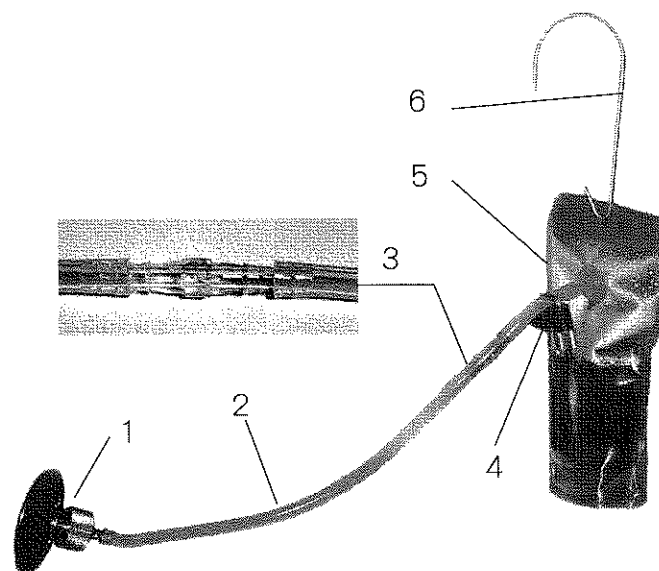

名 称

- 1 サンプラー
- 2 シリコンチューブ
- 3 チューブコネクター
- 4 チューブクランプ
- 5 サンプルバッグ
- 6 吊り下げフック

品 名	コードNo	規 格	価 格
サンプラー	1-1	IDF 1S	30,000
	1-2	IDF 1 1/2S	32,000
	1-3	IDF 2S	35,000
	1-4	ヘルール 1 1/2S	32,000
	1-5	ヘルール 2S	35,000
	1-6	ヘルール 2 1/2S	38,000
シリコンチューブ	2-1	7×9 (10m)	2,600
	2-2	6×10 (10m)	6,000
チューブコネクター	3-1	I型 TPX (10ヶ入)	850
	3-2	Y型 TPX (10ヶ入)	1,200
	3-3	T型 SUS	5,000
	3-4	十字型 SUS	5,500
チューブクランプ	4	強力型 (3ヶ入)	4,500
サンプルバッグ	5-1	0.5 L (100枚入)	18,000
	5-2	2 L (100枚入)	28,000
	5-3	7 L (80枚入)	32,000
吊り下げフック	6		700