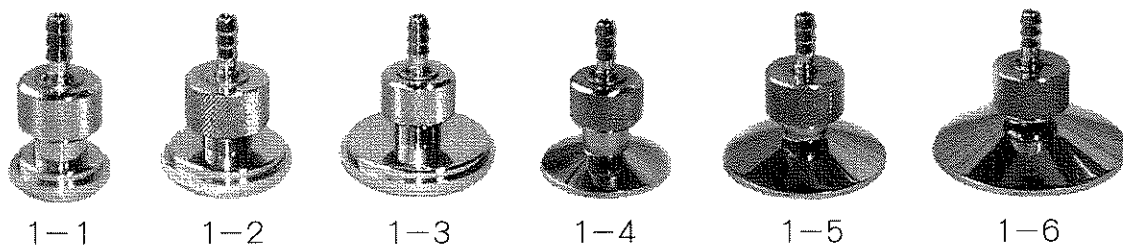

名 称

- 1 サンプラー
- 2 シリコンチューブ
- 3 チューブコネクター
- 4 チューブクランプ
- 5 サンプルバッグ
- 6 吊り下げフック

品 名	コードNo	規 格	価 格
サンプラー	1-1	IDF 1S	30,000
	1-2	IDF 1 1/2S	32,000
	1-3	IDF 2S	35,000
	1-4	ヘルール 1 1/2S	32,000
	1-5	ヘルール 2S	35,000
	1-6	ヘルール 2 1/2S	38,000
シリコンチューブ	2-1	7×9 (10m)	2,600
	2-2	6×10 (10m)	6,000
チューブコネクター	3-1	I型 TPX (10ヶ入)	850
	3-2	Y型 TPX (10ヶ入)	1,200
	3-3	T型 SUS	5,000
	3-4	十字型 SUS	5,500
チューブクランプ	4	強力型 (3ヶ入)	4,500
サンプルバッグ	5-1	0.5 L (100枚入)	18,000
	5-2	2 L (100枚入)	28,000
	5-3	7 L (80枚入)	32,000
吊り下げフック	6		700